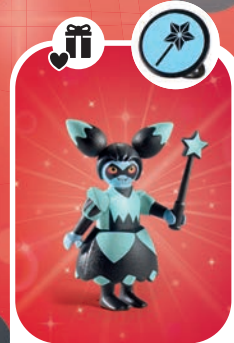

71341
Miraculous:
Puppeteer