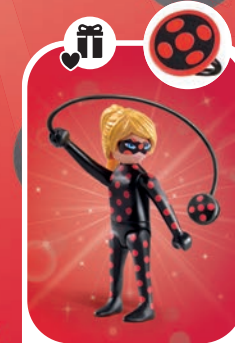

71336
Miraculous:
Marinette & Ladybug

71337
Miraculous:
Adrien & Cat Noir

71335
Miraculous:
Fashion Show w Paryżu

71341
Miraculous:
Puppeteer

71342
Miraculous:
Antibug

71338
Miraculous:
Carapace

71339
Miraculous:
Rena Rouge

71340
Miraculous:
Hawk Moth

Duży zamek księżniczek

Magiczny zamek to miejsce spotkań księżniczek z najdalszych zakątków królestwa

80 x 47 x 82 cm

70449 Romantyczna bryczka

70453 Sypialnia księżniczek

70454 Garderoba z wanną