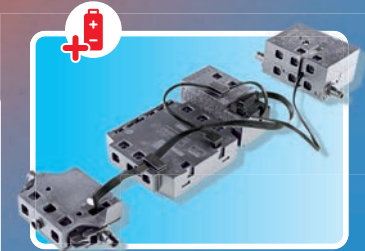

71430 Samochód rajdowy RC

**3,2,1-
start!**

71399 My Figures: Pokaz kaskaderski

71397 Moduł zdalnego sterowania z funkcją Bluetooth, kompatybilny z wieloma samochodami PLAYMOBIL. Baterie nie są zawarte w zestawie.