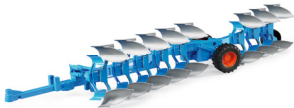

02224 Krone L= 591 mm

02216 Krone L= 335 mm

NEW

02228 LEMKEN L= 492 mm

02026 LEMKEN L= 425 mm

02250 LEMKEN L= 725 mm

02331 L= 250 mm

02222 LEMKEN L= 380 mm